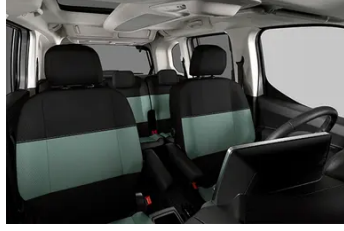

Tasarım

İÇ AMBİYANS

Metropol Kumaş Döşeme